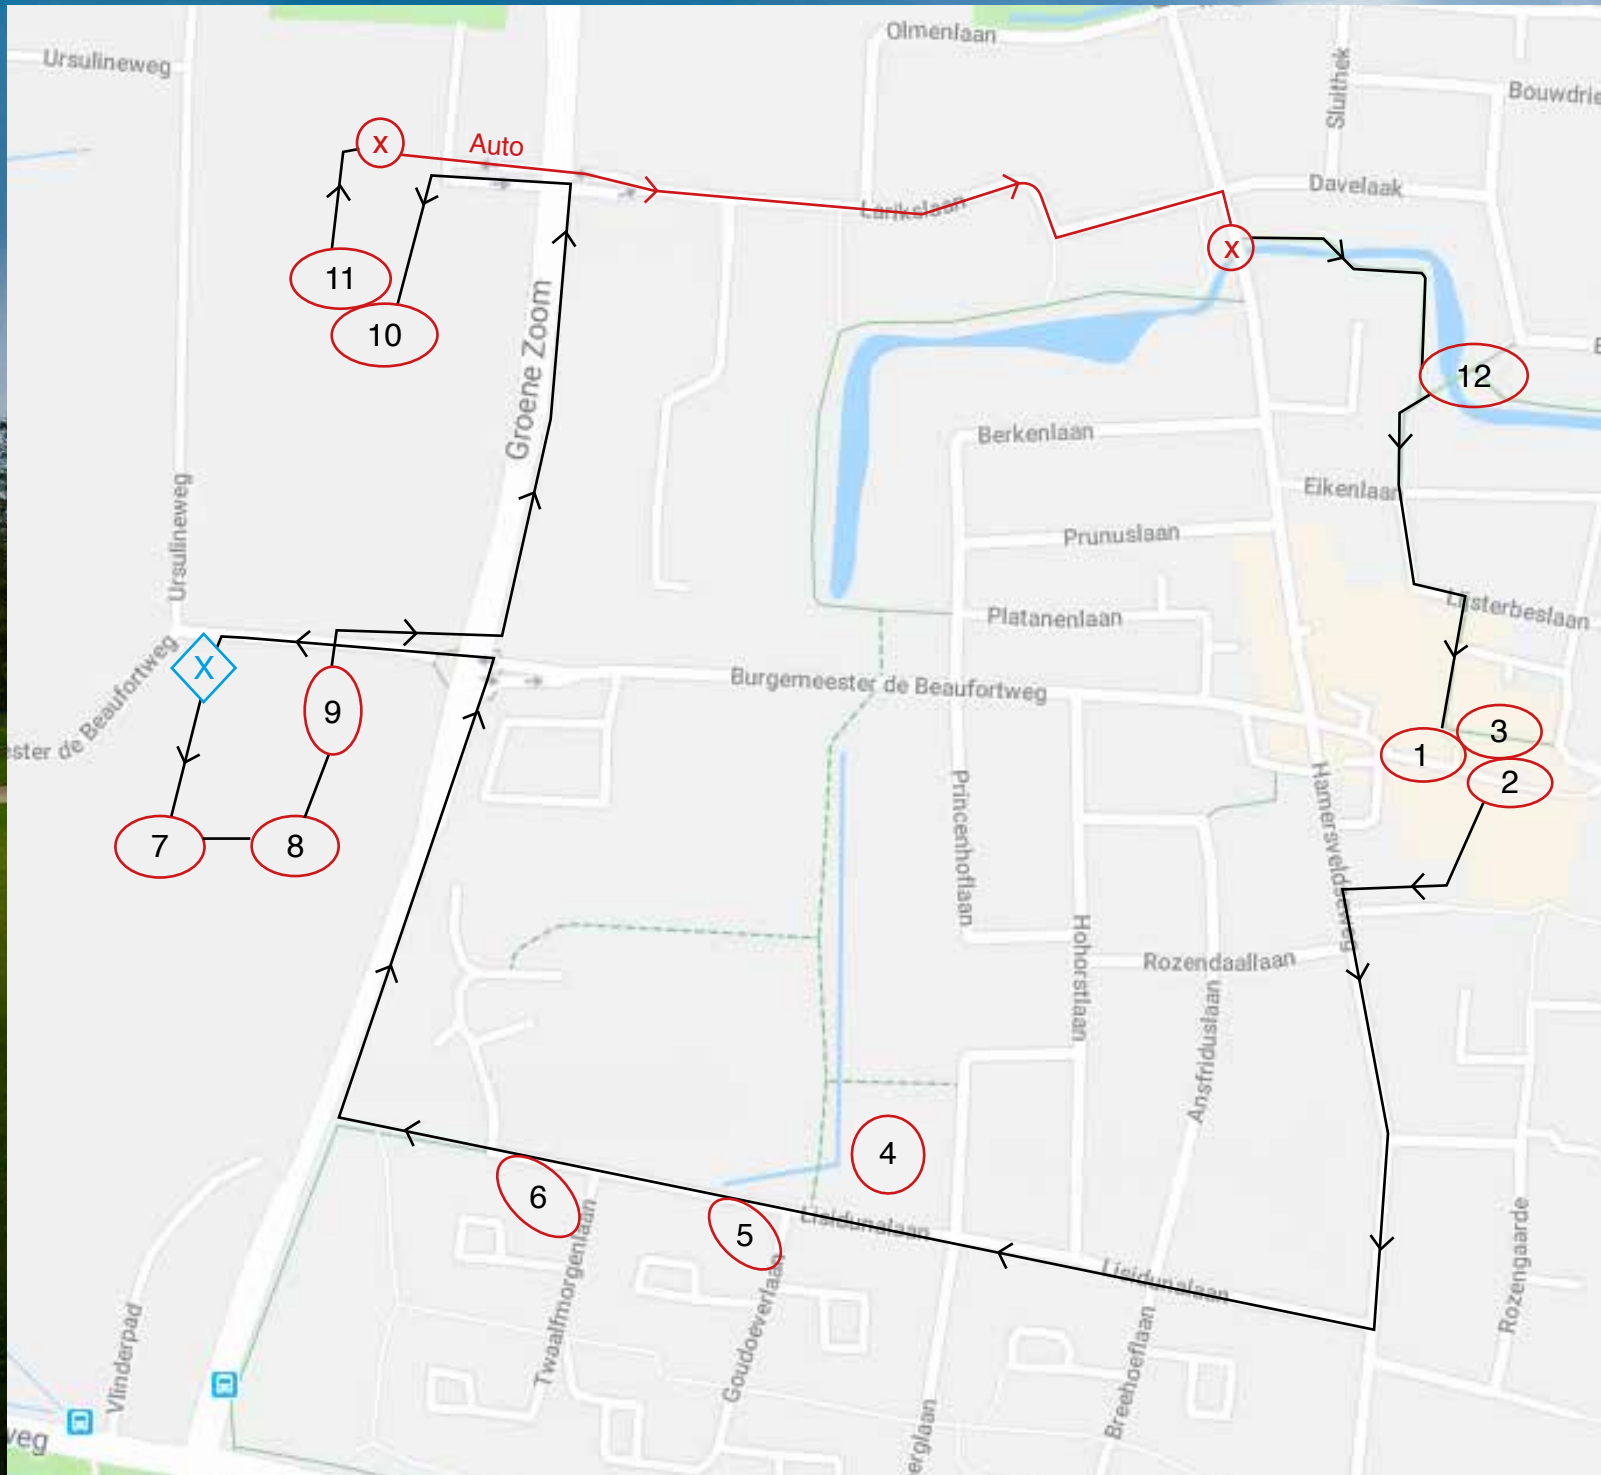

Dorpsgolf Leusden 16 juni 2018

Hole sponsors

1. Eetcafe Plan B
2. Dio drogisterij De Biezenkamp
3. The Read Shop Express
4. Van de Groep & Olsthoorn
5. Snel Era makelaars
6. VCM Transport Opleiding
7. Bloemendal Vastgoed
8. Intergamma
9. AssumDelft Advocaten
10. Mechan Groep
11. Van Schoonhoven Infra
12. SIGHT Landscaping

Poffertjeskraam

Flights

1. Van de Groep & Olsthoorn
2. Theo Meijer Sport
3. Eikelboom & De Bondt
4. Landgoed ISVW
5. Rabobank Amersfoort Eemland
6. Schuchon
7. Bloemendal Bouw
8. Mechan Groep
9. Den Daas Vastgoed & Taxaties
10. Heijmans
11. Elektrotechniek van den Berg
12. Eurofleur en Rotary

Rotary
Club Leusden c.a.

DORPS
GOLF
LEUSDEN